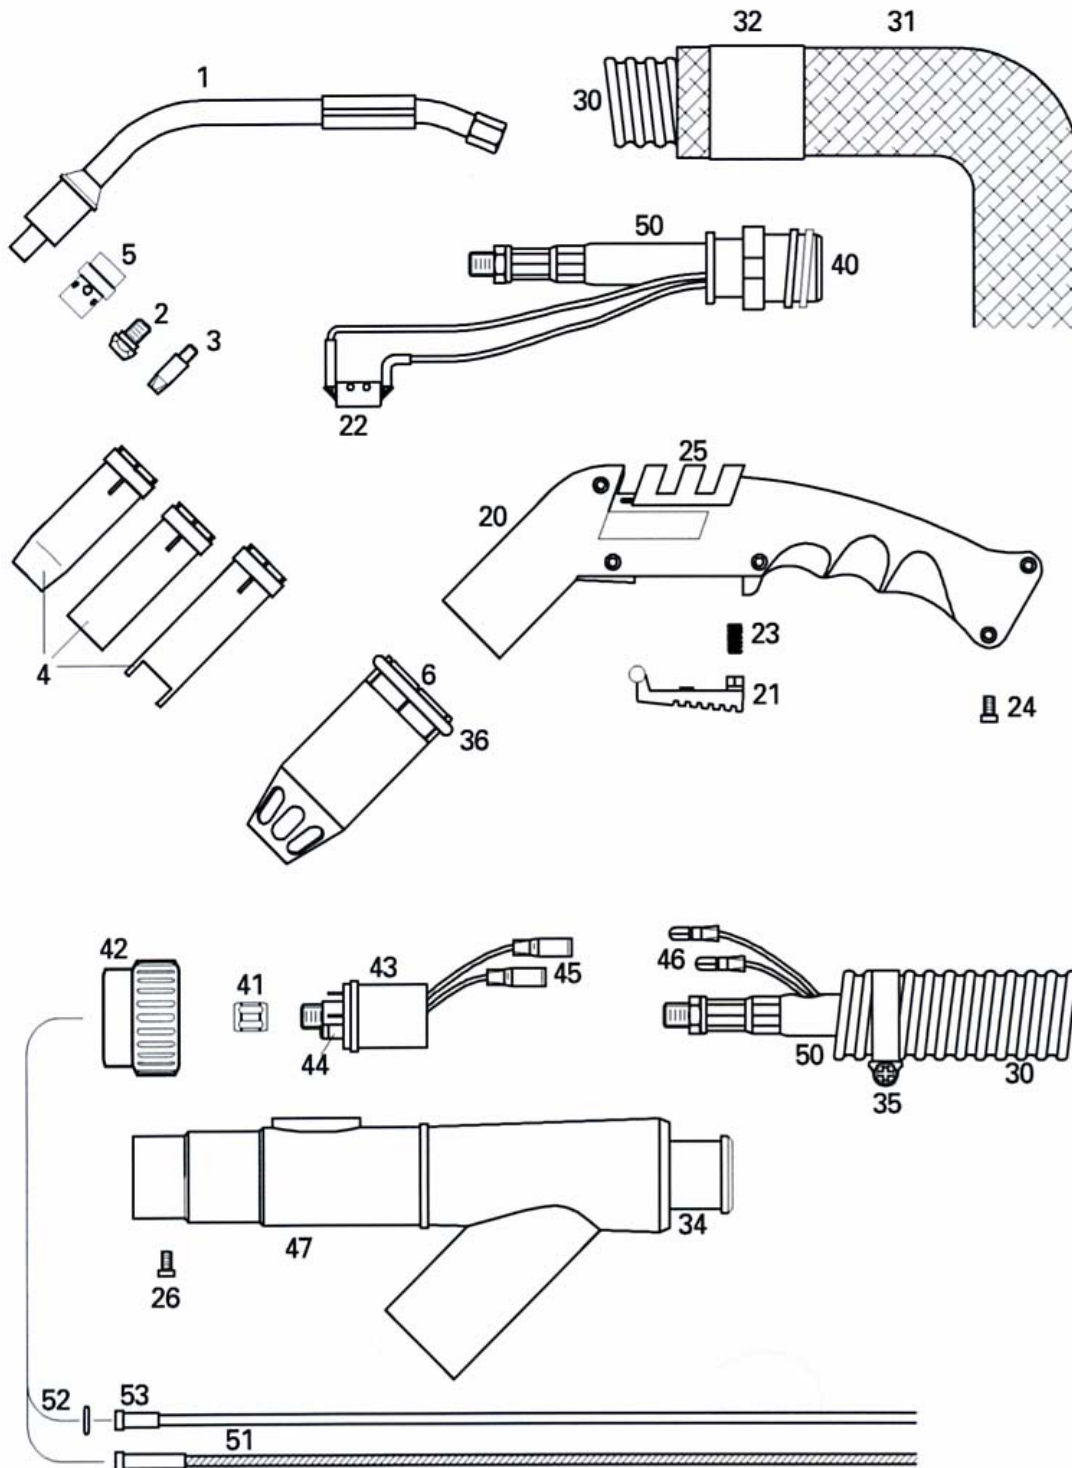

OVERZICHT ONDERDELEN RGA 362 G

MIG LASTOORTS RGA 362 G

artikelnummer		Omschrijving	Type	Eenheid
Leverancier	Tramex			
	2625080	Lasdampafzuigtoorts LG 3m	RGA 362 G	st
	2625081	Lasdampafzuigtoorts LG 4m	RGA 362 G	st
	2625082	Lasdampafzuigtoorts LG 5m	RGA 362 G	st
6980100	pos. 1	2625576 Branderhals	RGA 362 G	st
MD0063	2	2609504 Kontakttiphouder kort M6	Plus 36	st
MD0064	2	2609505 Kontakttiphouder kort M8	Plus 36	st
MD0131	2	2609506 Kontakttiphouder lang M6	Plus 36	st
MD0132	2	2609507 Kontakttiphouder lang M8	Plus 36	st
MD0009-06	3	2605039 Kontakttip	M6 0,6 MM	st
MD0009-08	3	2605040 Kontakttip	M6 0,8 MM	st
MD0009-10	3	2605050 Kontakttip	M6 1,0 MM	st
MD0009-12	3	2605060 Kontakttip	M6 1,2 MM	st
MD0009-58	3	2605149 Kontakttip alum.	M6 0,8 MM	st
MD0009-60	3	2605150 Kontakttip Alum.	M6 1,0 MM	st
MD0009-62	3	2605155 Kontakttip Alum.	M6 1,2 MM	st
MD0009-78	3	2605260 Kontakttip CUCRZR	M6 0,8 MM	st
MD0009-80	3	2605265 Kontakttip CUCRZR	M6 1,0 MM	st
MD0009-82	3	2605270 Kontakttip CUCRZR	M6 1,2 MM	st
MC0027	4	2607161 Gasmondstuk konisch	Plus 36	st
MC0026	4	2607162 Gasmondstuk extra konisch	Plus 36	st
MC0028	4	2607160 Gasmondstuk cilindrisch	Plus 36	st
MC0110	4	2607164 Gasmondstuk puntlas	Plus 36	st
ME0017	5	2609502 Gasverdeler wit	Plus 36	st
ME0041	5	2609503 Gasverdeler zwart	Plus 36	st
6980801	6	2625577 Afzuigmondstuk	RGA 362 G	st
6961000	20	2625262 Handgreep compleet	Diverse RGA toortsen	st
6961001	20	2625263 Handgreep L+R	Diverse RGA toortsen	st
6961002	21	2625264 Drukknop	Alle RGA toortsen	st
6161105	22	2625257 Microschakelaar	Alle RGA toortsen	st
6161106	23	2625258 Schakelvoer	Alle RGA toortsen	st
40801	24	2625207 Schroef M4x8	Alle RGA toortsen	st
6961003	25	2625265 Valselucht schuif	Alle RGA toortsen	st
40601	26	2625206 Cilinderkopschroef	Alle RGA toortsen	st
2924530	30	2625245 Beschermafzuigslang 3 mtr	Diverse RGA toortsen	st
2924540	30	2625246 Beschermafzuigslang 4 mtr	Diverse RGA toortsen	st
2924550	30	2625247 Beschermafzuigslang 5 mtr	Diverse RGA toortsen	st
2921115	31	2625241 Lederen slang 1,5 mtr	Alle RGA toortsen	st
2921206	32	2625242 Krimpkous 60 mm	Alle RGA toortsen	st
2921700	34	2625244 Slangaansluiting	Diverse RGA toortsen	st
2911900	35	2625239 Slangklem	Diverse RGA toortsen	st
2920801	36	2625240 Spanring	Diverse RGA toortsen	st
6961200	40	2625266 Verbindingsstuk	Diverse RGA toortsen	st
FA0026	41	2609136 Overgooimoer	Plus 15 t/m 600	st
BW0020	42	2609227 Aansluitmoer	Diverse toortsen	st
AR0054	43	2609727 C.A. toortsz. LG veer pin	Plus 15+24+25+26+36	st